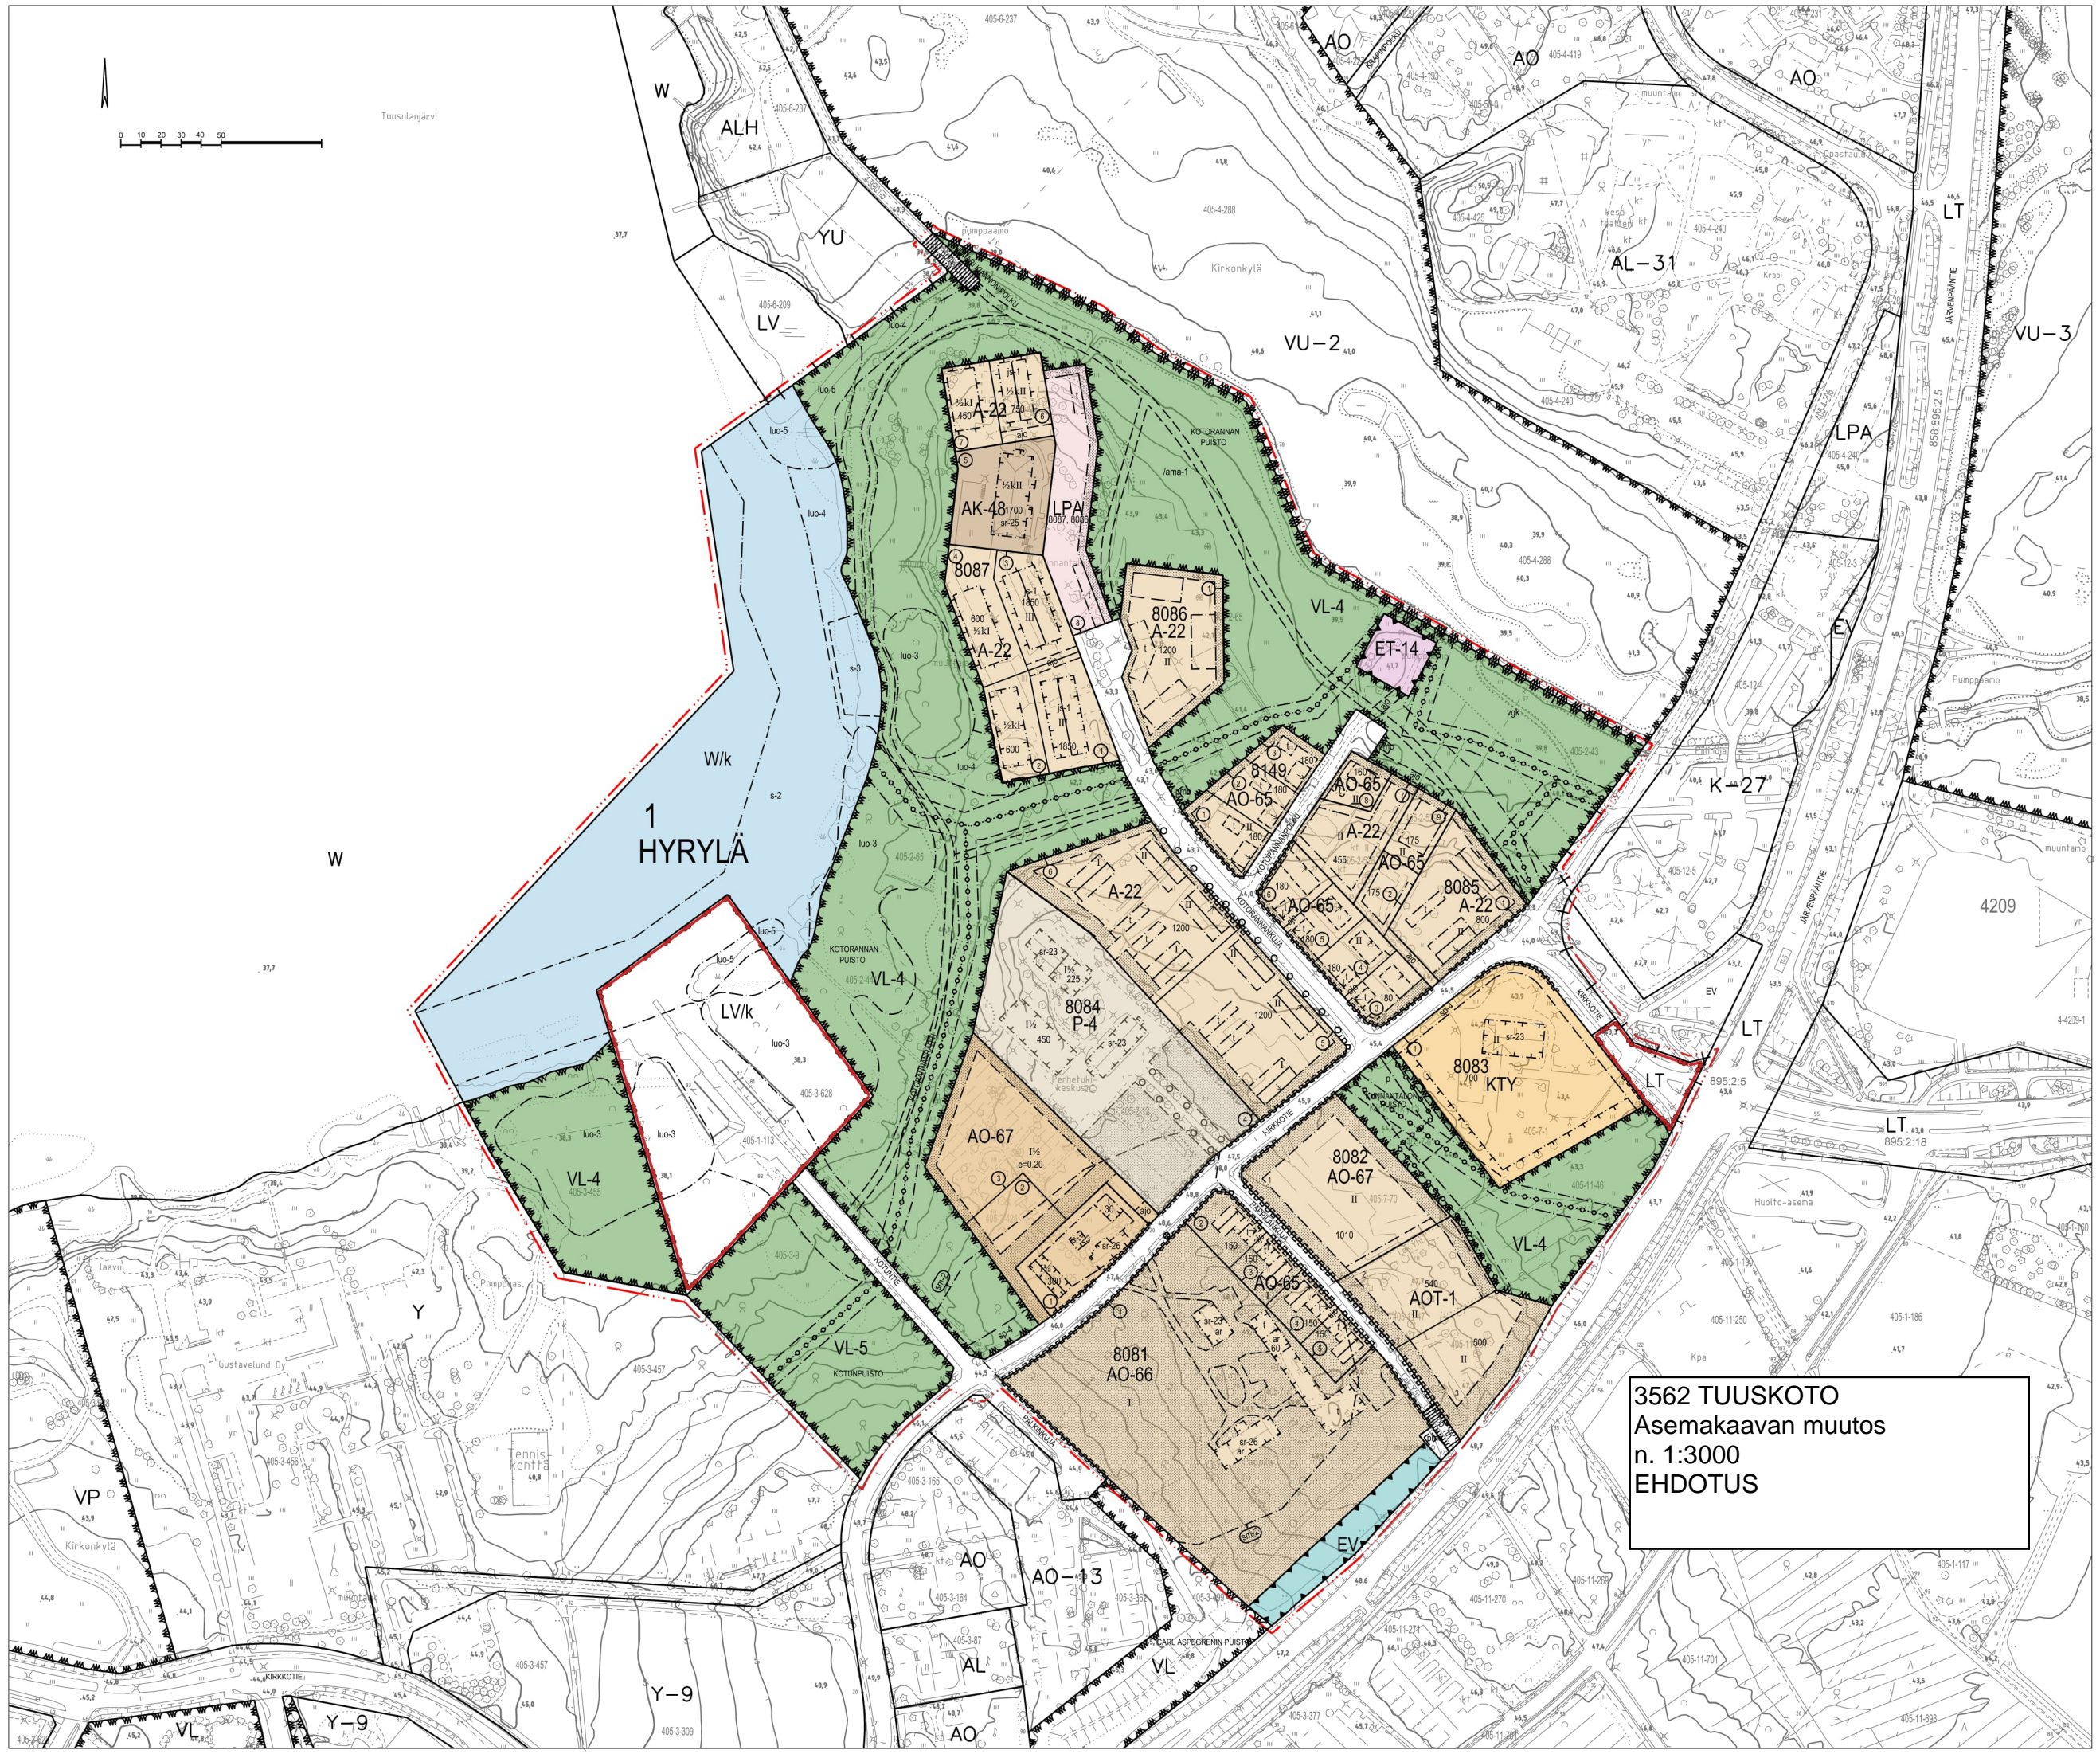

Tuusulanjärvi

3562 TUUSKOTO
Asemakaavan muutos
n. 1:3000
EHDOTUS